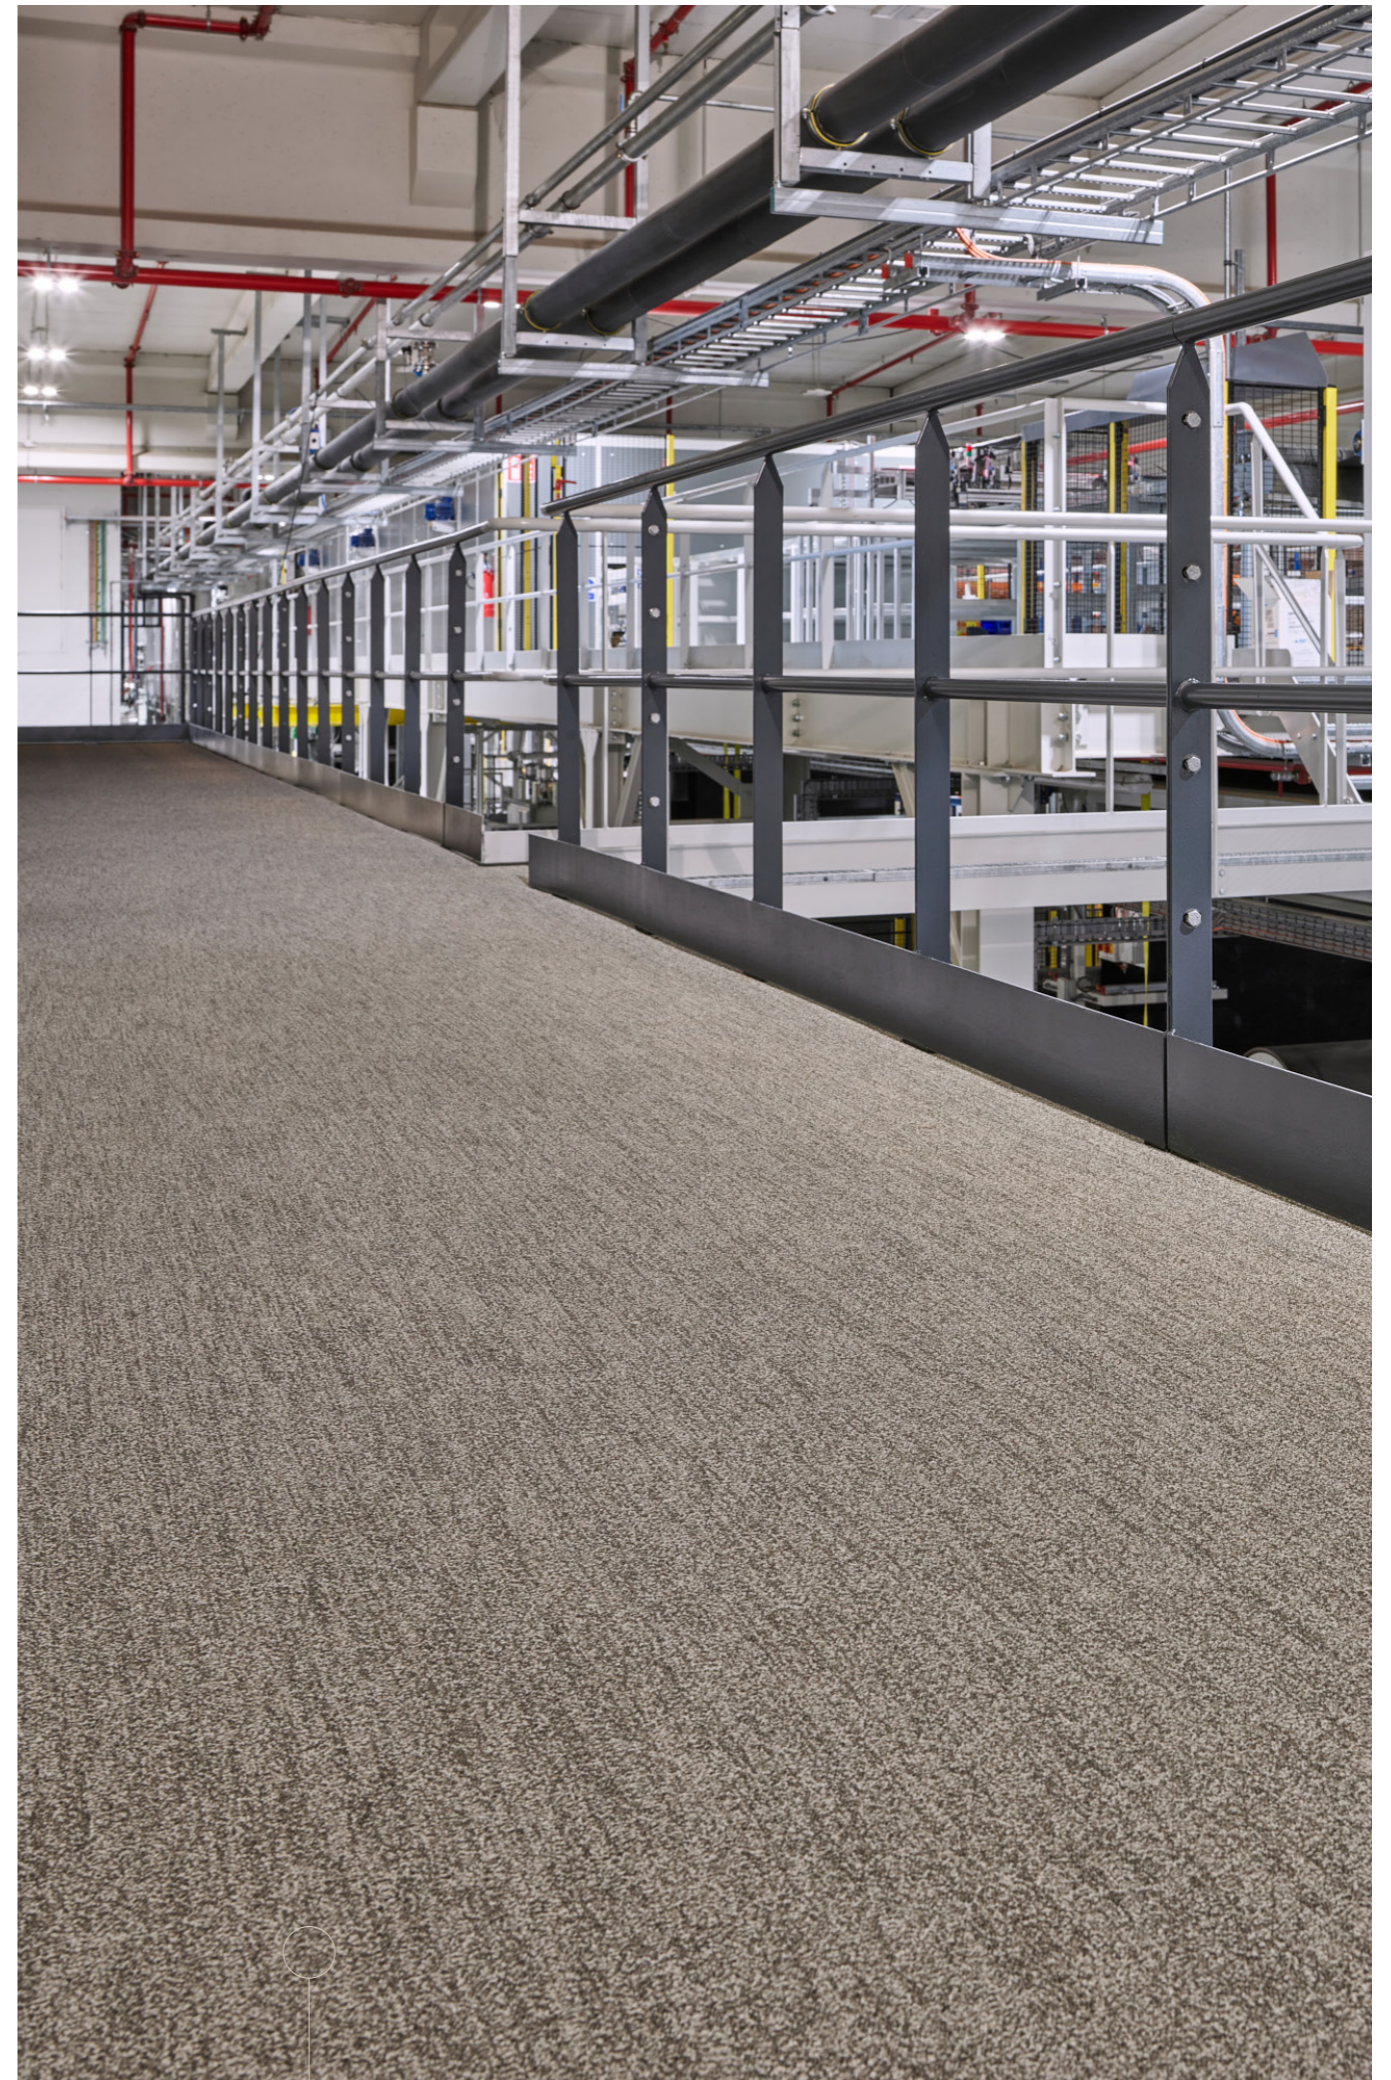

Vous souhaitez en savoir plus sur les solutions de sol Mohawk Group ? Vous avez besoin d'aide pour un projet ? Nous sommes là pour vous. Cliquez sur www.orjinhali.com.tr pour découvrir nos collections, commander des échantillons, télécharger des brochures d'inspiration. Vous pouvez également venir découvrir l'un de nos showrooms en prenant rendez-vous auprès de notre équipe dédiée à l'adresse info@orjinhali.com.tr Contactez-nous !

NL_ Contacteer ons

Wens je meer info over de vloeroplossingen van Mohawk Group? Of kunnen we je helpen met je boeiend project? We staan voor je klaar. Ga naar www.orjinhali.com.tr om onze collecties te bekijken, stalen bestellen, inspirerende brochures te downloaden. Of kom langs in een van onze showrooms. Je kunt ook een afspraak maken met een van onze gemotiveerde medewerkers: stuur een e-mail naar: info@orjinhali.com.tr Neem zeker contact met ons op!

DE_ Kontaktieren Sie uns

Möchten Sie mehr über die Bodenbelagslösungen von Mohawk Group erfahren, oder benötigen Sie Hilfe bei einem anspruchsvollen Projekt? Wir sind für Sie da. Besuchen Sie www.orjinhali.com.tr, um in unseren Kollektionen zu stöbern, Muster zu bestellen, inspirierende Broschüren herunterzuladen, oder schauen Sie in einem unserer Showrooms vorbei. Sie können auch per E-Mail einen Termin mit unserem spezialisierten Team vereinbaren: info@orjinhali.com.tr. Kontaktieren Sie uns einfach!